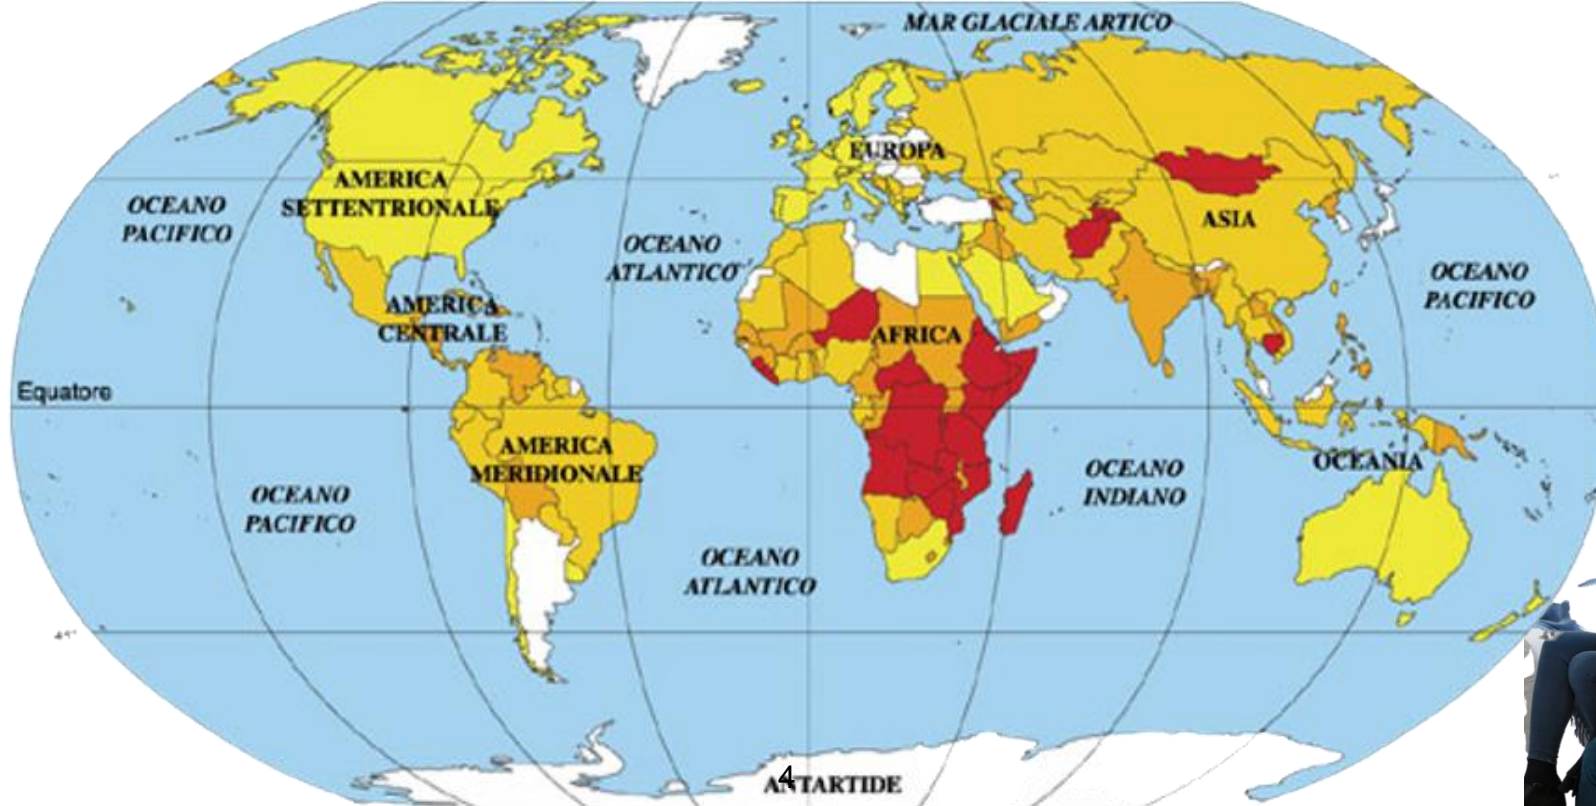

RYE Italian Multidistrict

PONTE D'AMICIZIA

RYE Italian Multidistrict